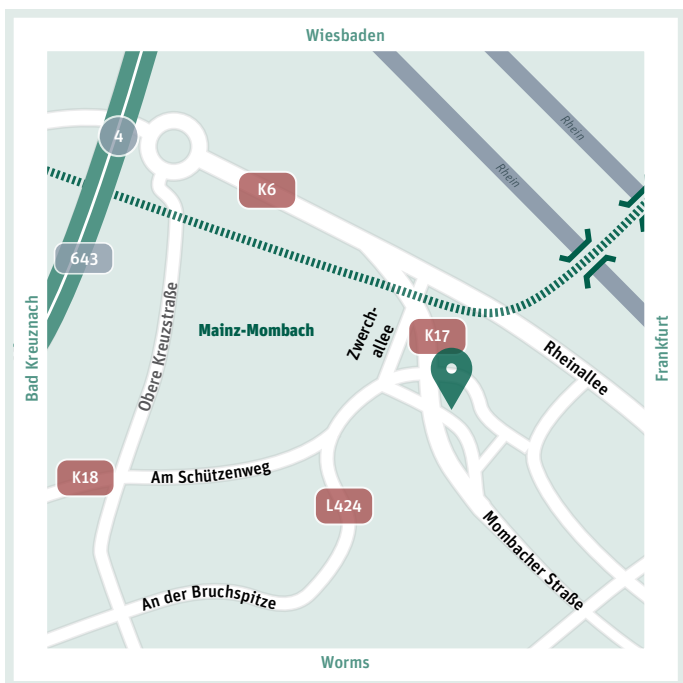

Der IAL-Campus Mainz auf einen Blick

Ihr direkter Weg zu uns

Mombacher Straße 76
55120 Mainz

Telefon: 06131 570 18 00
E-Mail: info@ial-campus.de