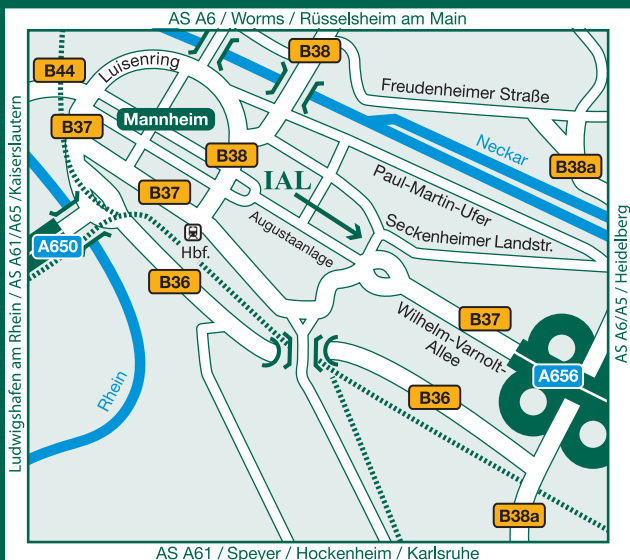

Ihr direkter Weg zu uns.

Mit den öffentlichen Verkehrsmitteln

Ab dem Hbf. Mannheim fahren Sie mit der Straßenbahn Linie RNV1 Richtung Mannheim-Rheinau, Bahnhof und steigen an der Haltestelle Krappmühlstraße aus (ca. 5 Minuten Fahrtzeit). Nach ca. 900 m finden Sie das IAL.

Alternativ nehmen Sie ab dem Hbf. Mannheim den Bus Linie RNV60 Richtung Mannheim-Lanzvilla und steigen an der Haltestelle Otto-Beck-Straße. (ca. 6 Minuten Fahrtzeit) aus. Nach ca. 500 m finden Sie das IAL.

Mit dem Auto

Aus Norden, Osten und Süden kommend nehmen Sie am Autobahnkreuz Mannheim die Ausfahrt zur A 656 Richtung Mannheim. Halten Sie sich weiter auf der Wilhelm-Varnholt-Allee (B 37) Richtung Planetarium Mannheim / Technnomuseum. Folgen Sie der Wilhelm-Varnholt-Allee und fahren Sie geradeaus auf die Augustaanlage. Das IAL finden Sie nach ca. 120 m auf der rechten Seite.

Aus Westen kommend nehmen Sie am Oggersheimer Kreuz die Ausfahrt zur A 650 und B 37 Richtung Mannheim. Fahren Sie auf der B 37 Richtung Planetarium Mannheim weiter. Biegen Sie am Planetarium nun links in die Augustaanlage ein. Das IAL finden Sie nach ca. 120 m auf der rechten Seite.